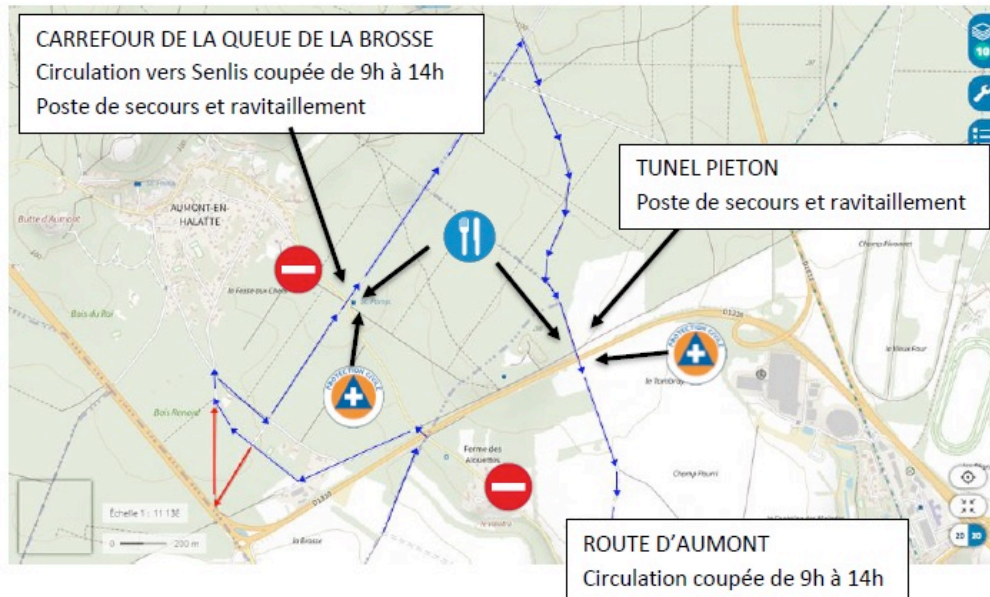

- SECTEUR AUMONT

Senlis'Oise 2024 10km

- Rue Yves Carlier
- Rue du Moulin du Gué de Pont
- Rue du Clos de la Santé
- Route d'Aumont à Senlis
- Rue du Tombray
- Route d'Aumont
- Chemin de Creil
- Chemin Royal
- Vieux Chemin de Creil à Senlis
- Chemin de la Queue de la Brosse
- Route Forestière de la Queue de la Brosse
- Route de la Queue de la Brosse
- Route du Tombray
- Chemin des Vaches
- Route de Condé
- Chemin du Tombray
- Allée de l'Aunette
- Allée des Marronniers
- Voie Verte de Senlis

Senlis'Oise 2024 5 km

- Rue Yves Carlier
- Rue du Moulin du Gué de Pont
- Route d'Aumont
- Chemin de Creil
- Route d'Aumont à Senlis
- Allée de l'Aunette
- Allée des Marronniers
- Trans'Oise
- Voie Verte de Senlis
- Allée des Soupirs